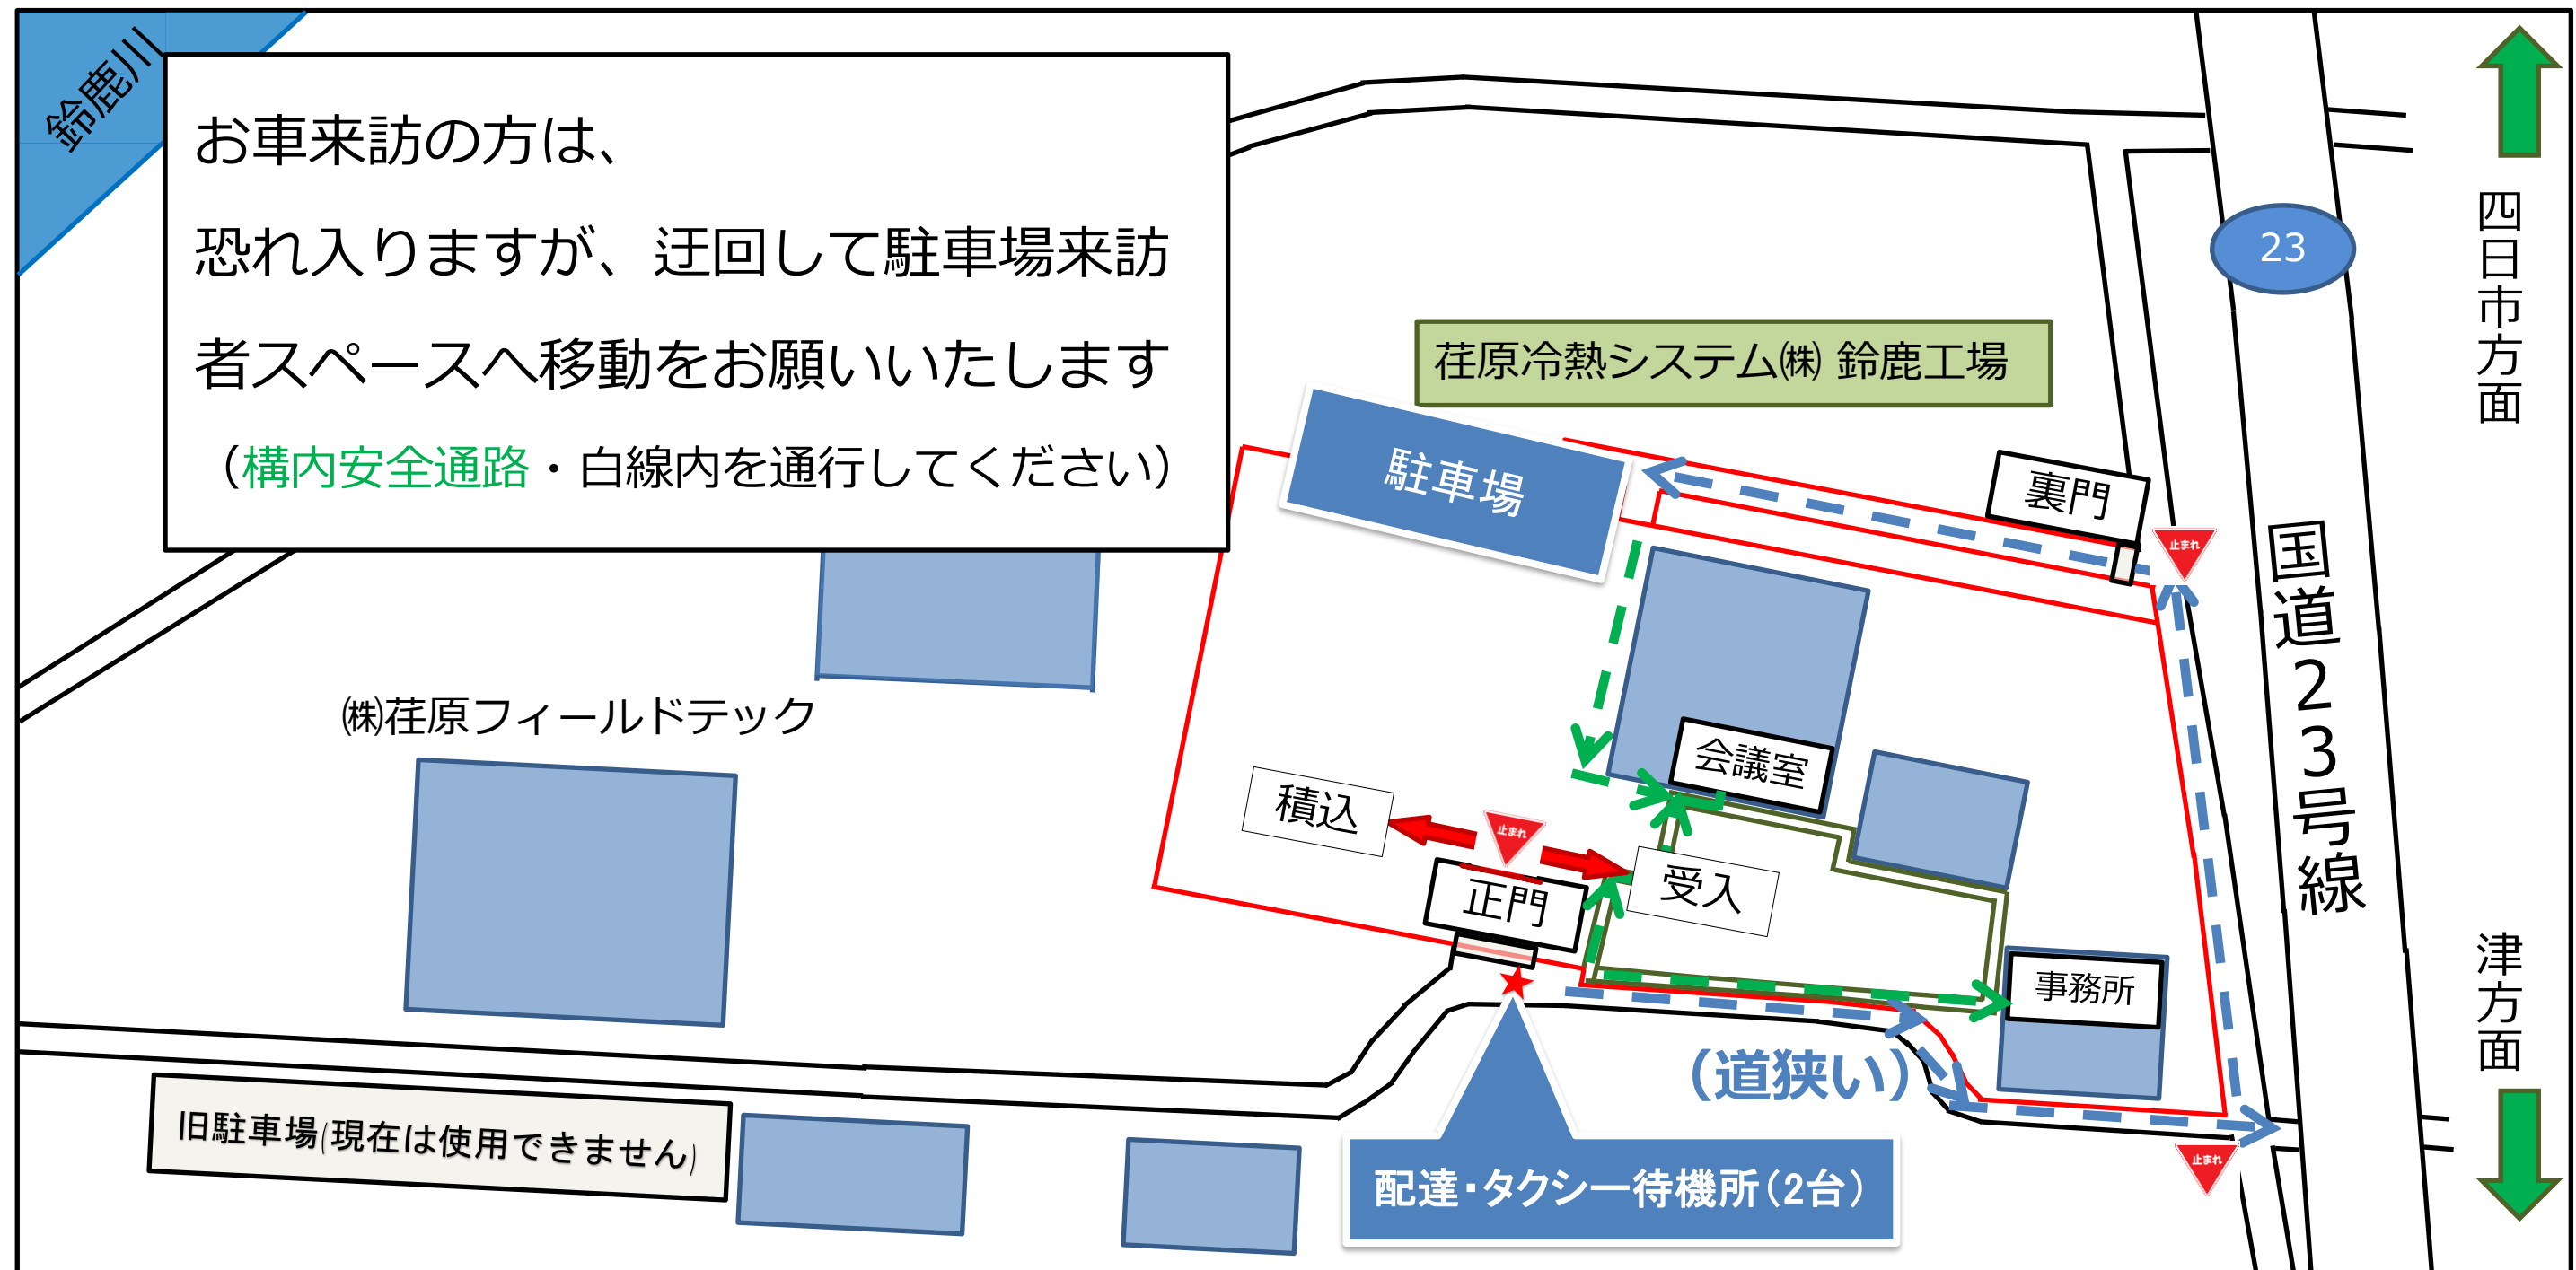

荏原冷熱システム株式会社 冷却塔鈴鹿工場 周辺地図

お車来訪の方は、
恐れ入りますが、迂回して駐車場来訪
者スペースへ移動をお願いいたします
(構内安全通路・白線内を通行してください)

荏原冷熱システム株式会社

〒513-0031 三重県鈴鹿市一ノ宮町1614

冷却塔鈴鹿工場

TEL 059-383-8760

---> : 徒歩経路 (安全通路)

---> : 来訪者駐車場経路

迂回して駐車場来訪者スペースへ (道狭い)